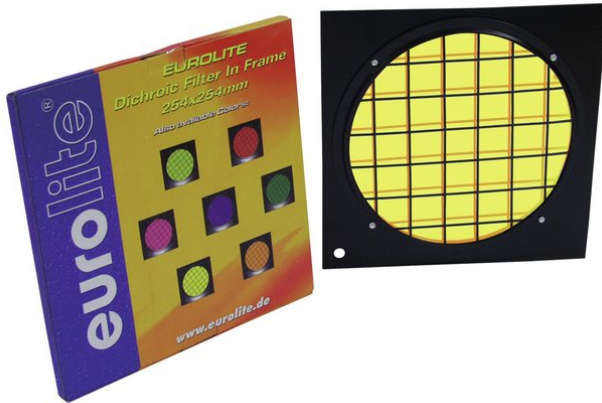

eurolite®

Yellow Dichroic Filter black Frame PAR-64

Filtre dichroïque

Réf. : 94303651

GTIN: 4026397180435

L'article n'est plus disponible.

eurolite®

Yellow Dichroic Filter black Frame PAR-64

Filtre dichroïque

Réf. : 94303651

GTIN: 4026397180435

Caractéristiques:

- The professional solution!
- Color filter with highest constancy
- No more fading-out and burn-outs
- For adding colour to a white beam
- Attached in color filter frames
- Great variety of colors
- Dimensions 254 x 254 mm
- For PAR 64 profi-spot