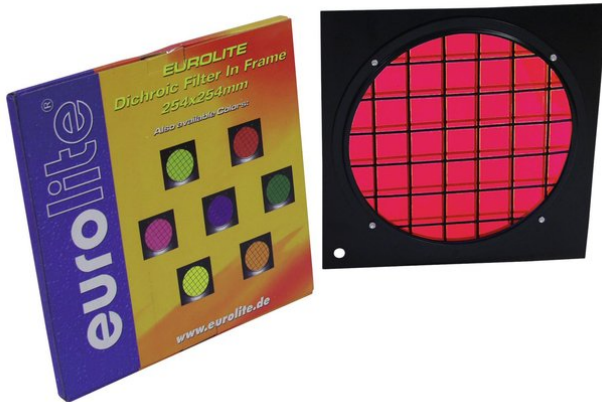

eurolite®

Red dichroic filter black frame PAR-64

Filtre dichroïque

Réf. : 94303800

GTIN: 4026397180428

L'article n'est plus disponible.

eurolite®

Red dichroic filter black frame PAR-64

Filtre dichroïque

Réf. : 94303800

GTIN: 4026397180428

Caractéristiques:

- The professional solution!
- Color filter with highest constancy
- No more fading-out and burn-outs
- For adding colour to a white beam
- Attached in color filter frames
- Great variety of colors
- Dimensions 254 x 254 mm
- For PAR 64 profi-spot