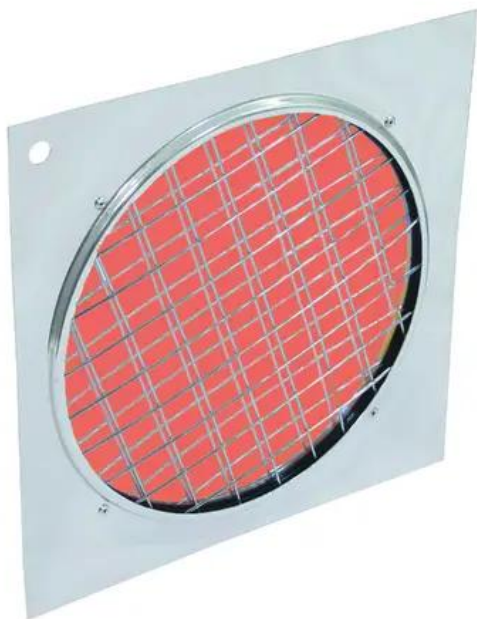

## EUROLITE Red Dichroic Filter silver Frame PAR-64

Filtre dichroïque

Réf. : 94303801

GTIN: 4026397200249

### Caractéristiques:

- The professional solution!
- Color filter with highest constancy
- No more fading-out and burn-outs
- For adding colour to a white beam
- Attached in color filter frames
- Great variety of colors
- Dimensions 254 x 254 mm
- For PAR 64 profi-spot

### Données techniques:

Matériau:	Verre dichroïque
Couleur:	Rouge
Dimension:	Longueur : 254 cm Largeur : 254 cm
Poids:	0,41 kg