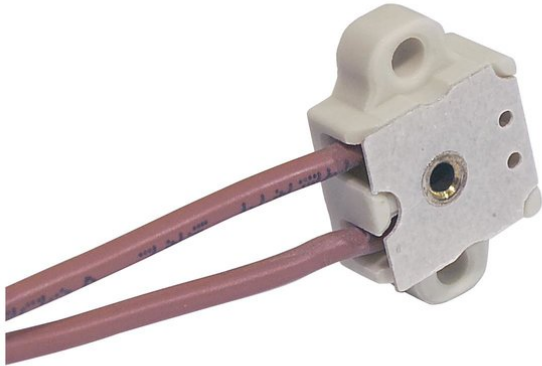

OMNILUX®

Socket G-4 with Cables

Réf. : 9450018C
GTIN: 4026397473216

L'article n'est plus disponible.

OMNILUX®

Socket G-4 with Cables

Réf. : 9450018C
GTIN: 4026397473216

Caractéristiques: