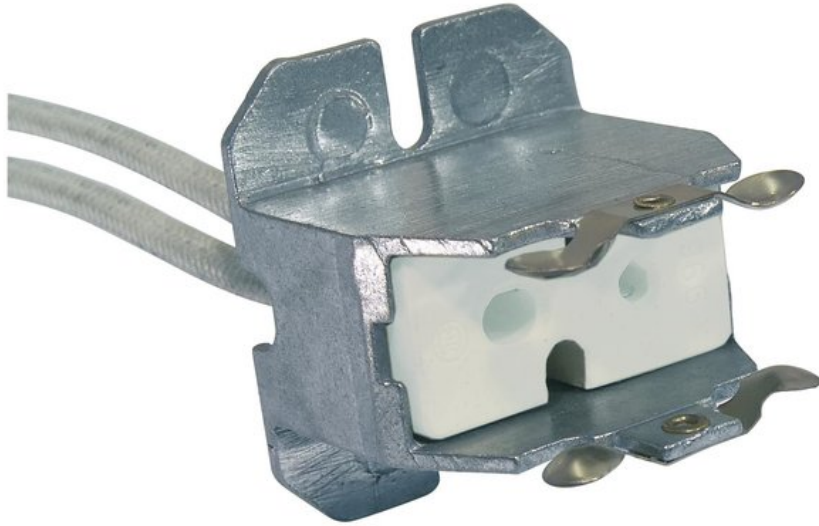

## OMNILUX Base Socket GY-16

For use with a lamp to max. 250 V 2000 W

Réf. : 9450040C

GTIN: 4026397473124

**L'article n'est plus disponible.**

### Caractéristiques:

- Approx. 30 cm cable connection, protective insulation

### Données techniques:

Dimension:	Largeur : 60 cm Profondeur : 25 cm Hauteur : 45 cm
Poids:	120 g
Dimensions (LxBxH):	600 x 250 x 450 mm