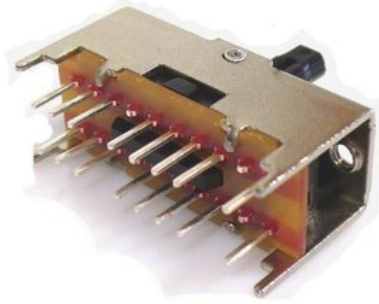

Switch (Phono/Line Front) PM-404 16-pin

Réf. : E0054061
GTIN: 4026397398359

Prix de catalogue: 0.57 €

TVA 19% incl.

Caractéristiques:

Données techniques:

Logistique

EAN / GTIN: 4026397398359

Poids: 0,01 kg

Longueur: 0.00 m

Largeur: 0.00 m

Hauteur: 0.00 m