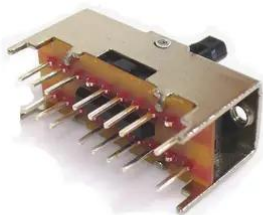

Switch (Phono/Line Front) PM-404 16-pin

Réf. : E0054061

GTIN: 4026397398359

Switch (Phono/Line Front) PM-404 16-pin

Réf. : E0054061

GTIN: 4026397398359

Caractéristiques:
