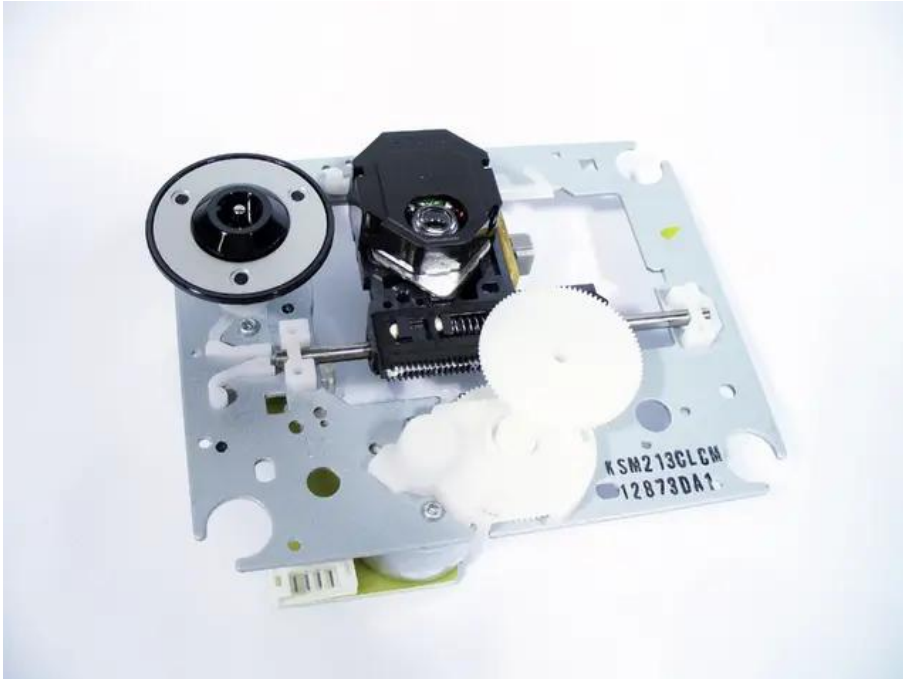

## Laser pick up KSM-213 VCS with motor

Réf. : E0190277  
GTIN: 4026397318876

---

---

### Données techniques:

Poids: 0,14 kg

---

---

### Logistique

EAN / GTIN: 4026397318876

Poids: 0,15 kg

Longueur: 0.10 m

Largeur: 0.08 m

Hauteur: 0.04 m