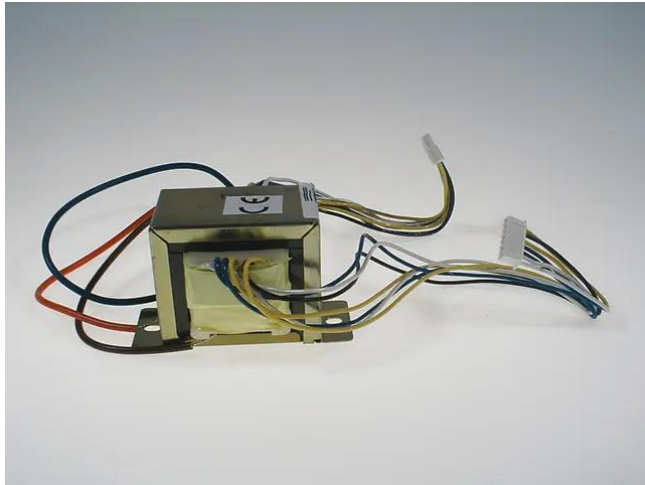

Transformer Sec.:
4x5V/2x10V-0-10V Pri.:0-115V-230V
(048-20680-B02) CDP-360

Réf. : E0190559
GTIN: 4026397180237

Transformer Sec.:
4x5V/2x10V-0-10V Pri.:0-115V-230V
(048-20680-B02) CDP-360

Réf. : E0190559
GTIN: 4026397180237