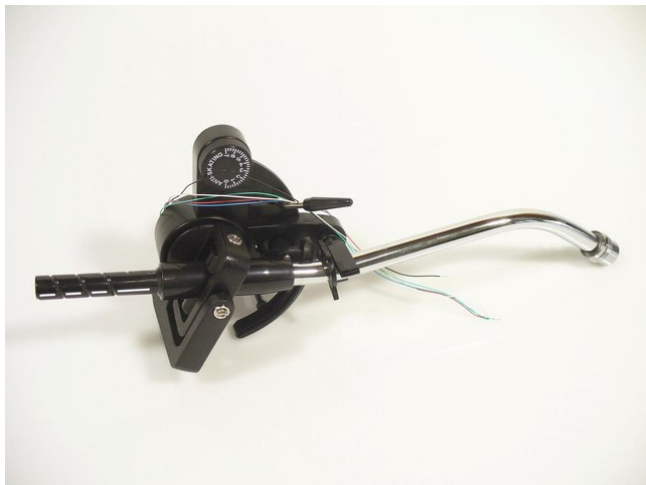

Tone arm for DD-2520 black

Réf. : E0196023

GTIN: 4026397364750

Prix de catalogue: 71.77 €
TVA 19% incl.

Tone arm for DD-2520 black

Réf. : E0196023

GTIN: 4026397364750

Caractéristiques: