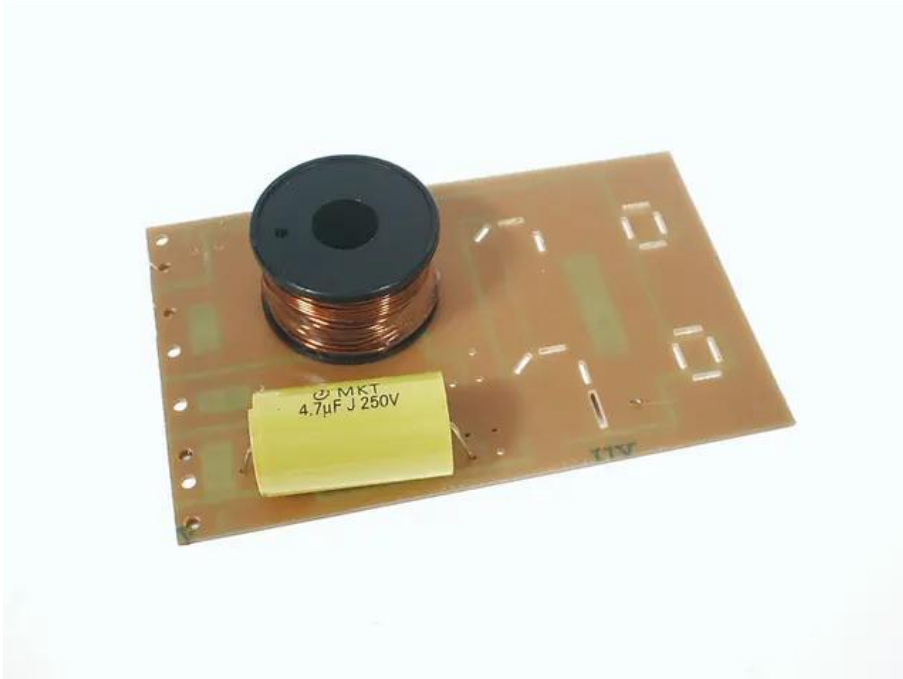

## Crossover DX-2522 without terminal box

Réf. : E0197254  
GTIN: 4026397216691

---

---