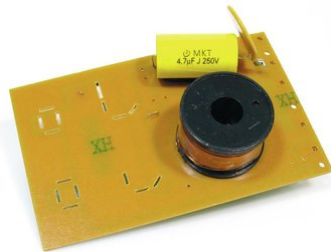

## Crossover TX-1520/1220/2520 TMX

Réf. : E0197614  
GTIN: 4026397197693

**Prix de catalogue: 8.71 €**  
TVA 19% incl.

---

## Crossover TX-1520/1220/2520 TMX

Réf. : E0197614  
GTIN: 4026397197693

**Caractéristiques:**

---