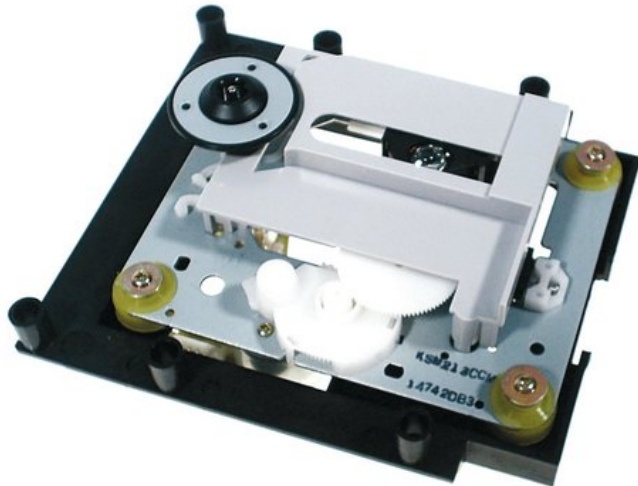

Drive CDT-200 (KSM213CCM)

Réf. : E0199083
GTIN: 4026397188639

Prix de catalogue: 73.26 €

TVA 19% incl.

Caractéristiques:

Données techniques:

Poids: 120 g

Logistique

EAN / GTIN: 4026397188639

Poids: 0,13 kg

Longueur: 0.12 m

Largeur: 0.10 m

Hauteur: 0.02 m