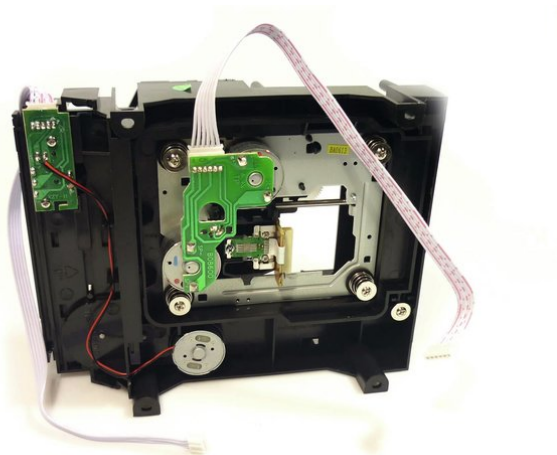

Drive (08CD-57) XMP/XCP/XDP

Réf.: E0202037
GTIN: 4026397418293

Prix de catalogue: 64.05 €
TVA 19% incl.

Drive (08CD-57) XMP/XCP/XDP

Réf. : E0202037
GTIN: 4026397418293

Caractéristiques: