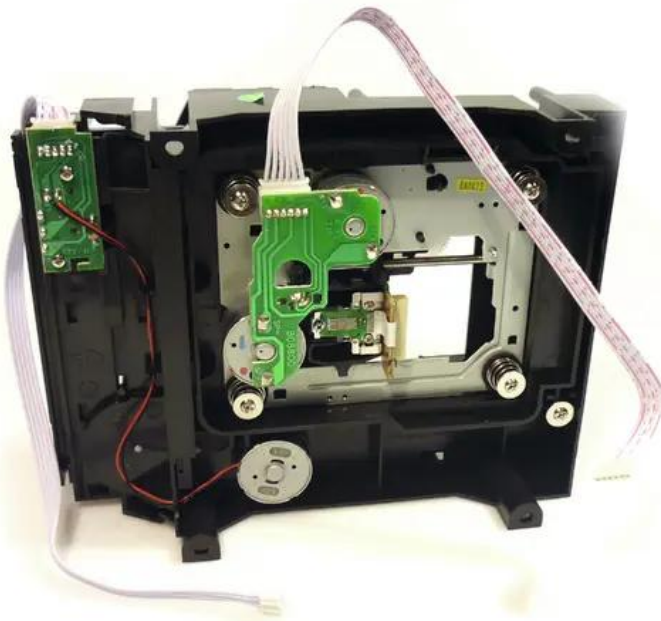

Drive (08CD-57) XMP/XCP/XDP

Réf. : E0202037
GTIN: 4026397418293

Caractéristiques:

Données techniques:

Contenu de la livraison:

Logistique

EAN / GTIN: 4026397418293

Poids: 0,35 kg

Longueur: 0.18 m

Largeur: 0.14 m

Hauteur: 0.06 m