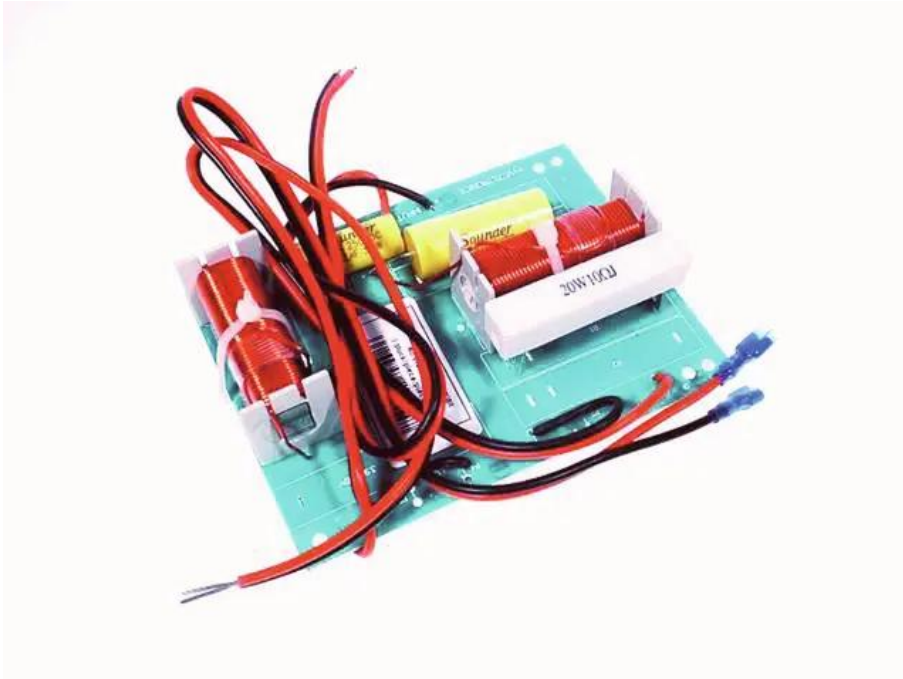

## Crossover PAS-208 (II)

Réf. : E1000130  
GTIN: 4026397203547

---

---

### Données techniques:

Poids: 0,35 kg

---

---