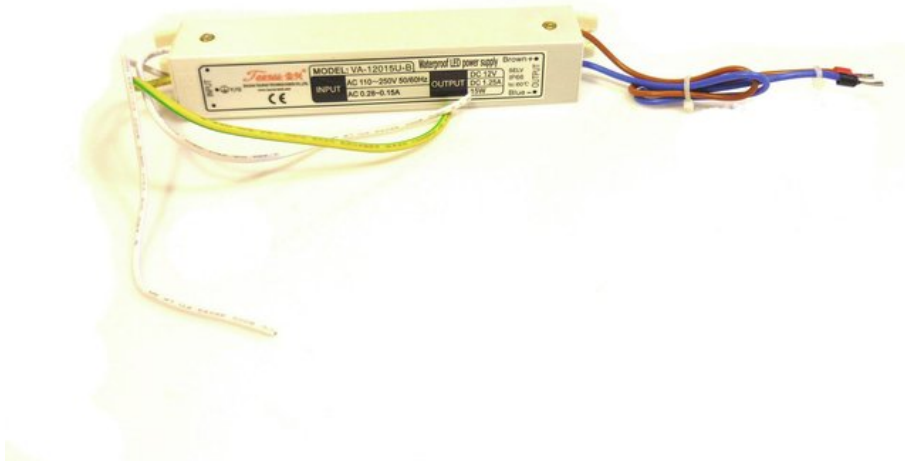

## Power supply 12V/1,25A DC (VW12-15-A03)

Réf. : E1101739  
GTIN: 4026397458091

---

**Prix de catalogue: 24.07 €**

TVA 19% incl.

---