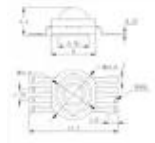

LED QCL 8W RGBW (TX-BRWG2B140)

Réf. : E1123576
GTIN: 4026397682250

Caractéristiques:

Données techniques:

Poids: 0,01 kg

Contenu de la livraison:

Logistique

EAN / GTIN: 4026397682250

Poids: 0,00 kg

Longueur: 0.02 m

Largeur: 0.01 m

Hauteur: 0.01 m