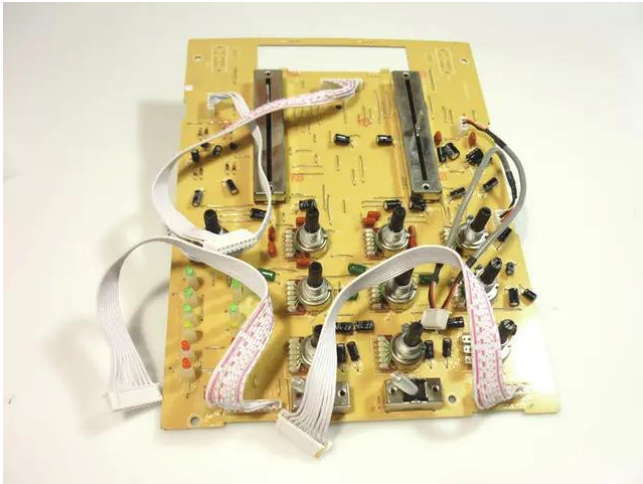

## Pcb (equalizer) for PM-222

Réf.: E1125029  
GTIN: 4026397422313

---

## Pcb (equalizer) for PM-222

Réf. : E1125029  
GTIN: 4026397422313