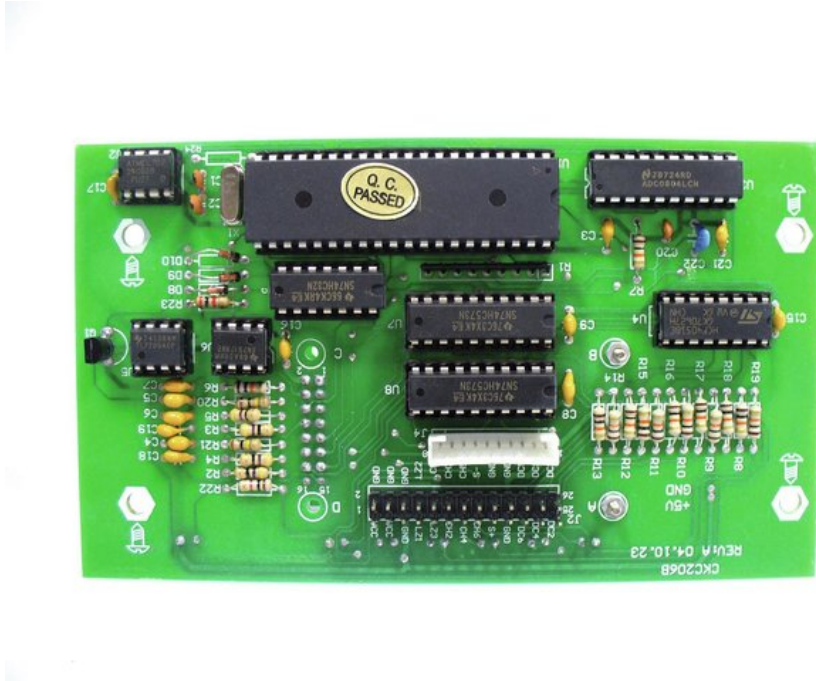

## Pcb (Display) DPX-610/-620

Réf. : E2011282  
GTIN: 4026397330137

---

**Prix de catalogue: 47.48 €**

TVA 19% incl.

---