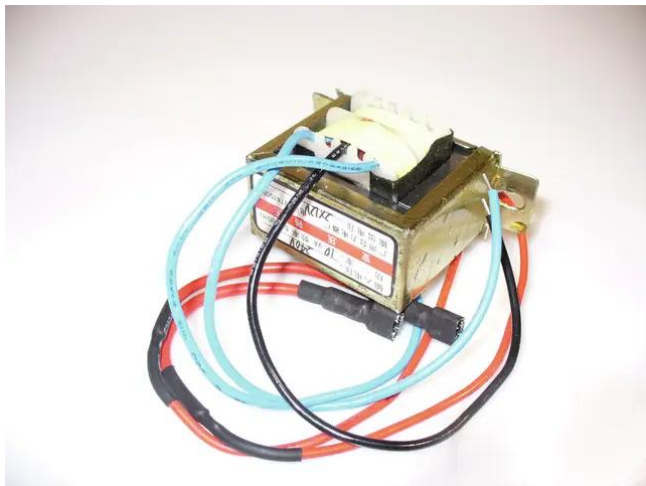

## Transformer 12-0-12V DPX-1216 (10VA)

Réf. : E2011296  
GTIN: 4026397362275

## Transformer 12-0-12V DPX-1216 (10VA)

Réf. : E2011296  
GTIN: 4026397362275

**Caractéristiques:**

---