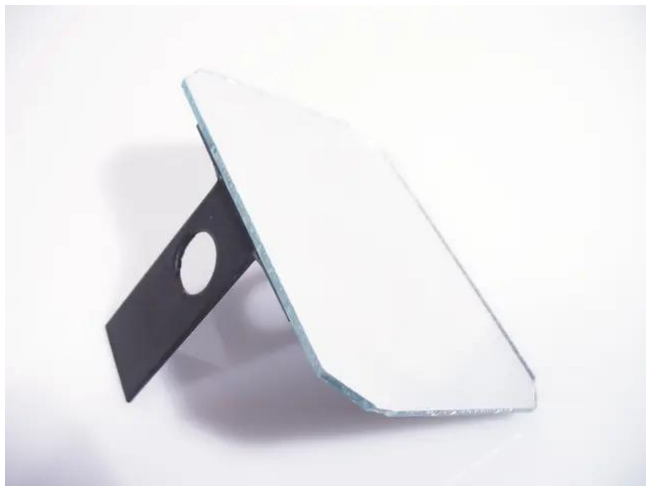

Mirror (square) 90x65mm holder Duo Scan

Réf. : E3020220

GTIN: 4026397154764

Mirror (square) 90x65mm holder Duo Scan

Réf. : E3020220

GTIN: 4026397154764

Caractéristiques:
