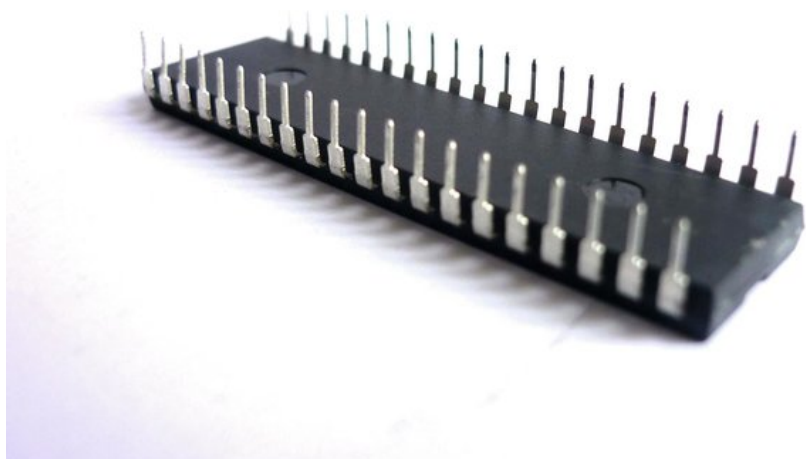

IC STC89C51 for DMX Superstrobe 2700

Réf. : E400041U

GTIN: 4026397431407

Prix de catalogue: 8.33 €

TVA 19% incl.

Caractéristiques:

Données techniques:

Logistique

EAN / GTIN: 4026397431407

Poids: 0,01 kg

Longueur: 0.05 m

Largeur: 0.01 m

Hauteur: 0.01 m