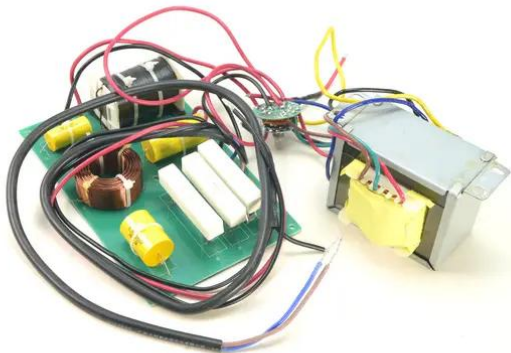

Crossover ODX-215T

Réf. : E6501693
GTIN: 4026397670318

Crossover ODX-215T

Réf. : E6501693
GTIN: 4026397670318

Caractéristiques:
