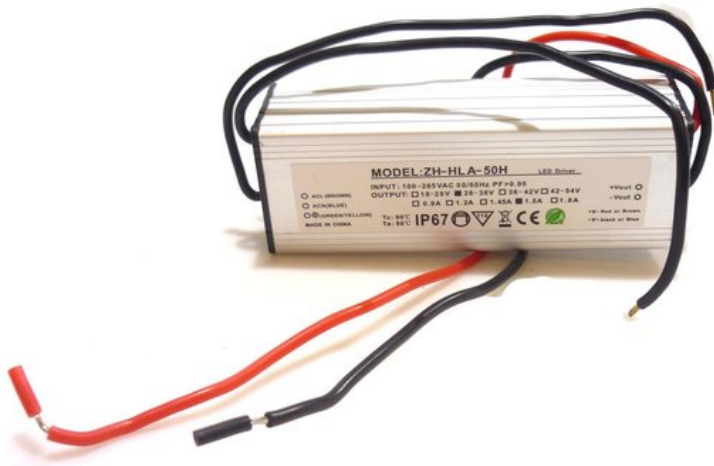

## Power supply 28-36V/1,5A DC (ZH-HLA-50H)

Réf. : E6505900  
GTIN: 4026397469745

---

**Prix de catalogue: 63.64 €**

TVA 19% incl.

---