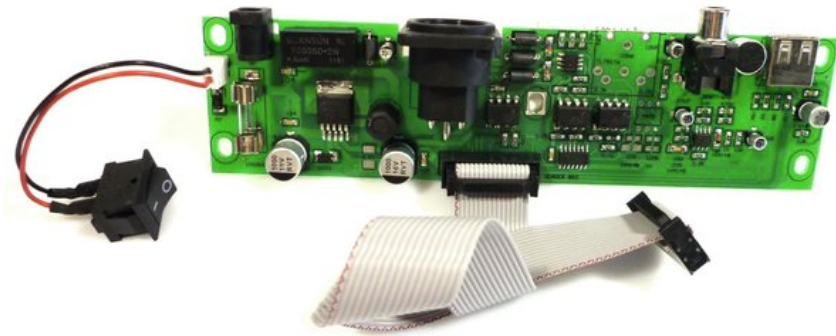

Pcb (Connection) DMX Commander

Réf. : E6505925
GTIN: 4026397466935

Prix de catalogue: 52.23 €

TVA 19% incl.

Caractéristiques:

Données techniques:

Poids: 80 g

Logistique

EAN / GTIN: 4026397466935

Poids: 0,09 kg

Longueur: 0.18 m

Largeur: 0.06 m

Hauteur: 0.04 m