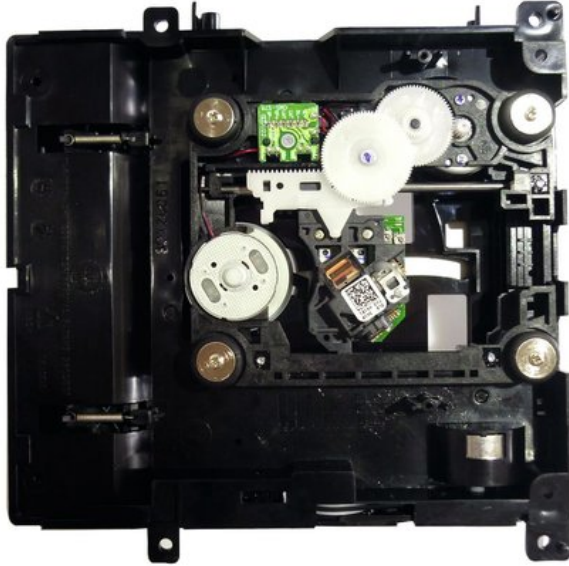

---

**drive CMP-102**

**Réf. : E6506179**  
GTIN: 4026397487893

---

**Prix de catalogue: 85.26 €**

TVA 19% incl.

**Caractéristiques:**

---

**Données techniques:**

---

**Logistique**

---

EAN / GTIN: 4026397487893

Poids: 0,36 kg

Longueur: 0.15 m

Largeur: 0.15 m

Hauteur: 0.03 m