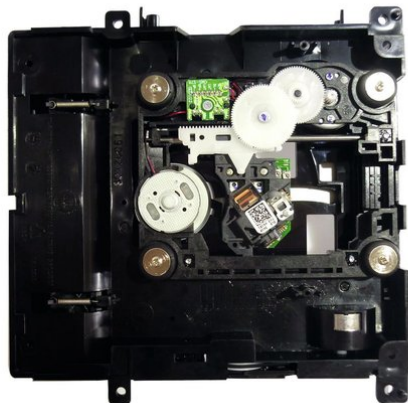

---

drive CMP-102

Réf. : E6506179
GTIN: 4026397487893

Prix de catalogue: 85.26 €
TVA 19% incl.

---

drive CMP-102

Réf. : E6506179
GTIN: 4026397487893

Caractéristiques: