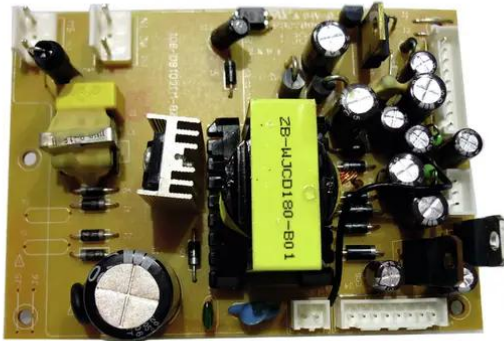

Pcb (Power supply) XMT (ZB-WJCD180-B01)

Réf. : E6506716
GTIN: 4026397495461

Pcb (Power supply) XMT (ZB-WJCD180-B01)

Réf. : E6506716
GTIN: 4026397495461

Caractéristiques:
