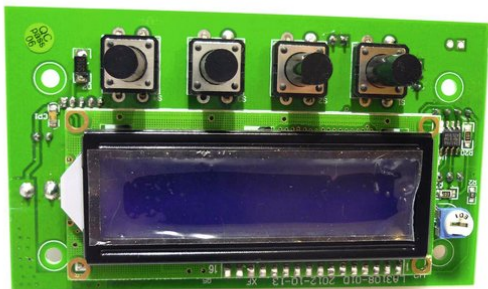

Pcb (Control) IP-PAD CW/WW (LA3108-01C)

Réf.: E6506799
GTIN: 4026397498486

Prix de catalogue: 124.75 €
TVA 19% incl.

Pcb (Control) IP-PAD CW/WW (LA3108-01C)

Réf. : E6506799
GTIN: 4026397498486

Caractéristiques:
