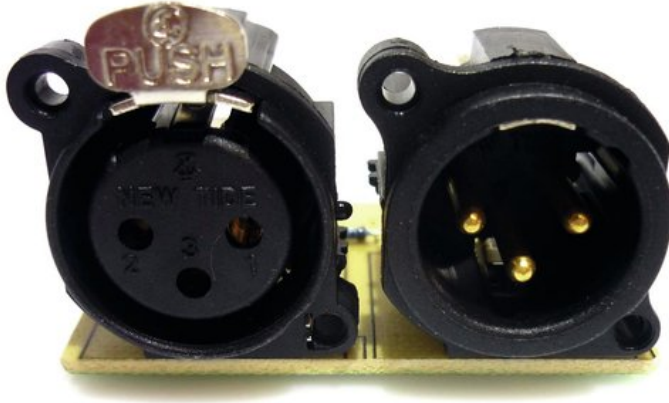

---

**Pcb (DMX) SW-250 3-Pol (B06605V2-A)**

**Réf. : E6506873**  
GTIN: 4026397504729

---

**Prix de catalogue: 47.48 €**

TVA 19% incl.

**Caractéristiques:**

---

**Données techniques:**

---

**Logistique**

---

EAN / GTIN: 4026397504729

Poids: 0,02 kg

Longueur: 0,05 m

Largeur: 0,04 m

Hauteur: 0,03 m