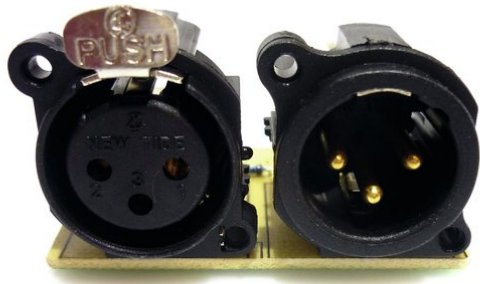

Pcb (DMX) SW-250 3-Pol (B06605V2-A)

Réf. : E6506873

GTIN: 4026397504729

Prix de catalogue: 47.48 €
TVA 19% incl.

Pcb (DMX) SW-250 3-Pol (B06605V2-A)

Réf. : E6506873

GTIN: 4026397504729

Caractéristiques:
