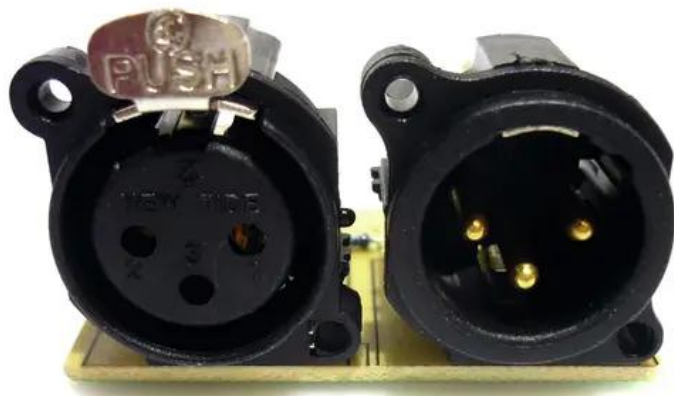

Pcb (DMX) SW-250 3-Pol (B06605V2-A)

Réf. : E6506873
GTIN: 4026397504729

Caractéristiques:

Logistique

Données techniques:

EAN / GTIN: 4026397504729

Poids: 0,02 kg

Longueur: 0.05 m

Largeur: 0.04 m

Hauteur: 0.03 m

Contenu de la livraison: