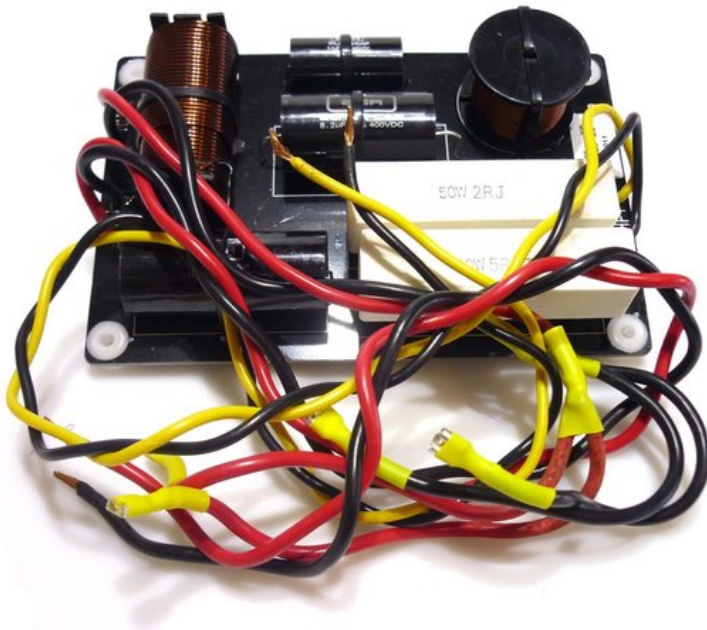

## Crossover K-208

Réf. : E6507224  
GTIN: 4026397545081

---

**Prix de catalogue: 64.11 €**

TVA 19% incl.

---

### Logistique

EAN / GTIN: 4026397545081

Poids: 0,72 kg

Longueur: 0.19 m

Largeur: 0.18 m

Hauteur: 0.07 m