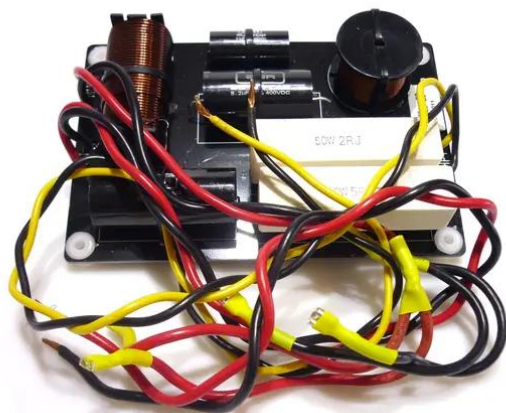

Crossover K-208

Réf.: E6507224
GTIN: 4026397545081

Crossover K-208

Réf. : E6507224
GTIN: 4026397545081

Caractéristiques:
