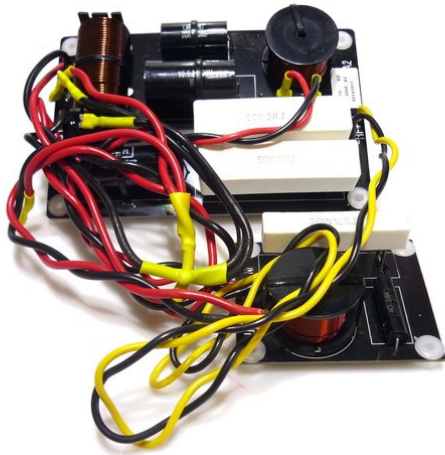

Crossover K-210

Réf. : E6507225
GTIN: 4026397545074

Prix de catalogue: 64.11 €
TVA 19% incl.

Crossover K-210

Réf. : E6507225
GTIN: 4026397545074

Caractéristiques:
