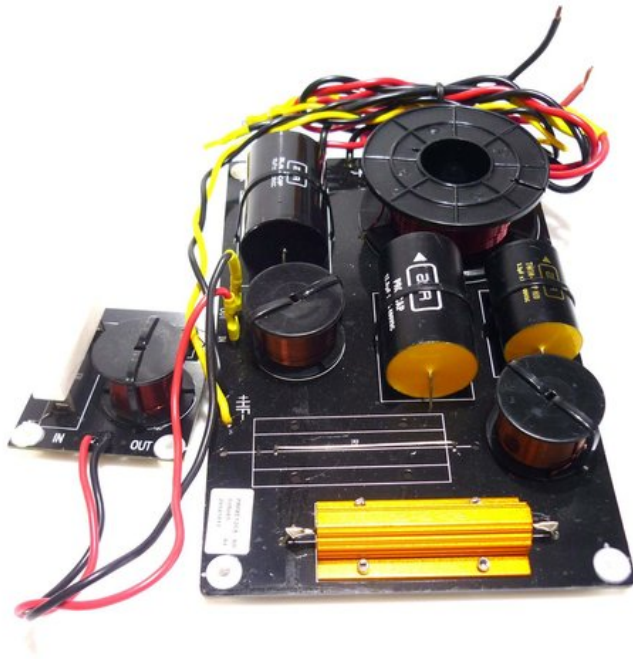

Crossover PRIME-12CX

Réf. : E6507230
GTIN: 4026397545029

Prix de catalogue: 156.69 €

TVA 19% incl.

Caractéristiques:

Données techniques:

Logistique

EAN / GTIN: 4026397545029

Poids: 0,95 kg

Longueur: 0.27 m

Largeur: 0.01 m

Hauteur: 0.08 m