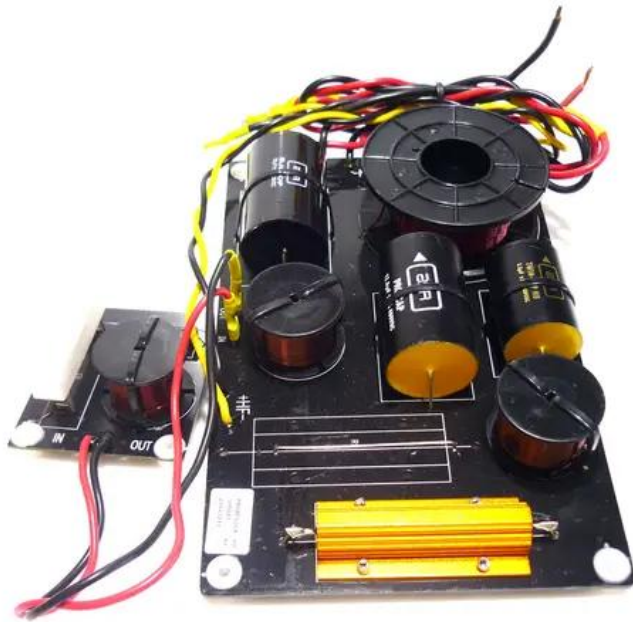

## Crossover PRIME-12CX

Réf. : E6507230  
GTIN: 4026397545029

---

---