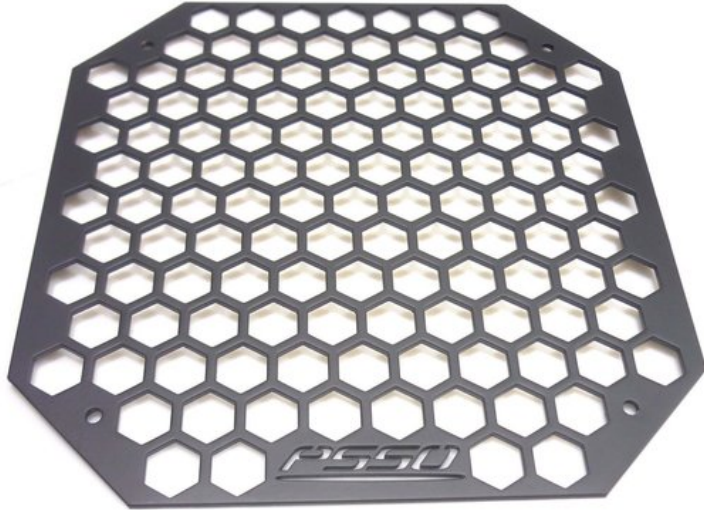

Front grille PRIME-10CX black

Réf. : E6507249
GTIN: 4026397553260

Prix de catalogue: 55.81 €

TVA 19% incl.

Caractéristiques:

Données techniques:

Poids: 500 g

Logistique

EAN / GTIN: 4026397553260

Poids: 0,25 kg

Longueur: 0.27 m

Largeur: 0.27 m

Hauteur: 0.01 m