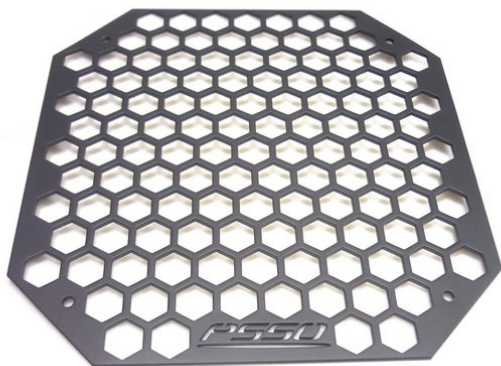

Front grille PRIME-10CX black

Réf. : E6507249
GTIN: 4026397553260

Prix de catalogue: 55.81 €
TVA 19% incl.

Front grille PRIME-10CX black

Réf. : E6507249
GTIN: 4026397553260

Caractéristiques:
