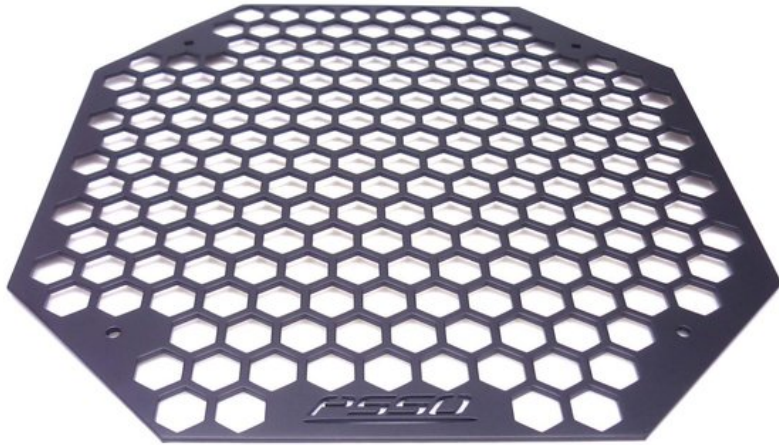

Front grille PRIME-10CX black

Réf. : E6507252
GTIN: 4026397553222

Prix de catalogue: 75.27 €

TVA 19% incl.

Caractéristiques:

Données techniques:

Logistique

EAN / GTIN: 4026397553222

Poids: 0,41 kg

Longueur: 0.35 m

Largeur: 0.35 m

Hauteur: 0.01 m