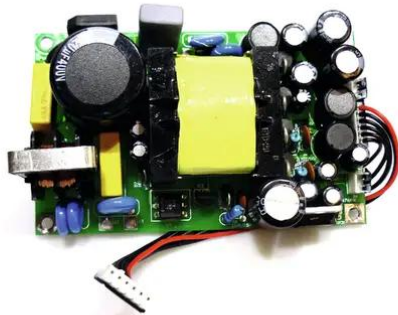

Pcb (Power supply) LRS (MIXER-POWER)

Réf. : E6507309
GTIN: 4026397549133

Pcb (Power supply) LRS (MIXER-POWER)

Réf. : E6507309
GTIN: 4026397549133

Caractéristiques:
