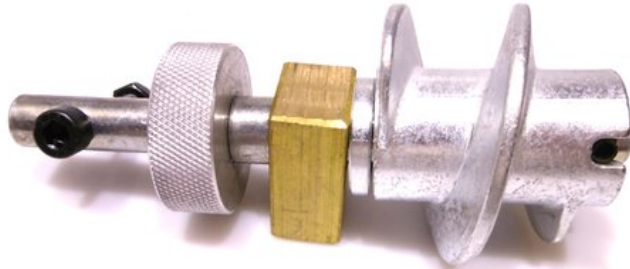

## Gear shaft STW-370

Réf. : E6507319  
GTIN: 4026397674644

---

**Prix de catalogue: 144.51 €**

TVA 19% incl.

---

### Données techniques:

Poids: 460 g

---

---