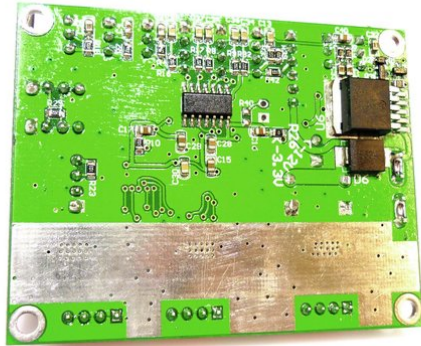

Pcb (P/T) Wave (PT0004B) (M1,M2)

Réf. : E6507359
GTIN: 4026397515701

Prix de catalogue: 98.96 €
TVA 19% incl.

Pcb (P/T) Wave (PT0004B) (M1,M2)

Réf. : E6507359
GTIN: 4026397515701

Caractéristiques:
