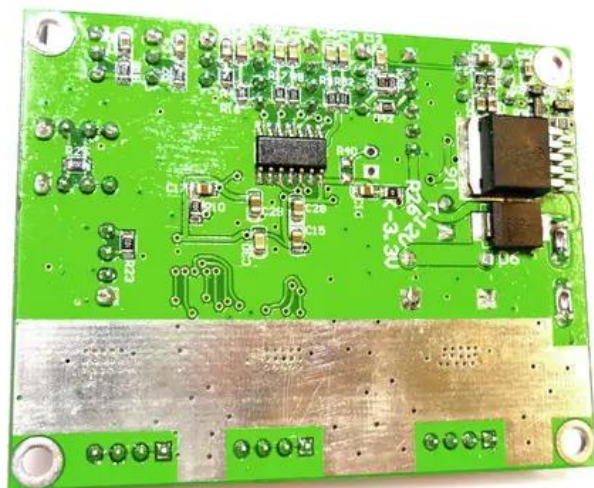

## Pcb (P/T) Wave (PT0004B) (M1,M2)

Réf. : E6507359  
GTIN: 4026397515701

---

---