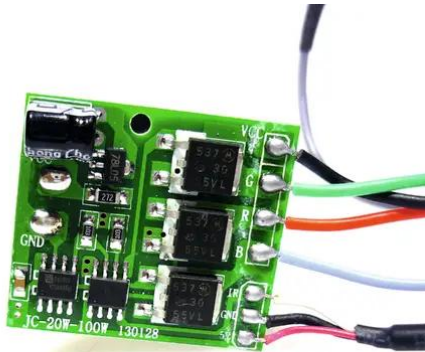

Pcb (Control) FL-30 COB JC-20W-100W

Réf. : E6507585
GTIN: 4026397527704

Pcb (Control) FL-30 COB JC-20W-100W

Réf. : E6507585
GTIN: 4026397527704

Caractéristiques:
