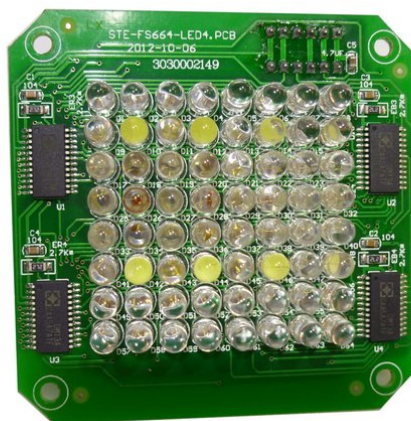

Pcb (LED) TWS-20 (3030002149)

Réf.: E6507668

GTIN: 4026397531206

Prix de catalogue: 52.23 €

TVA 19% incl.

Pcb (LED) TWS-20 (3030002149)

Réf. : E6507668

GTIN: 4026397531206