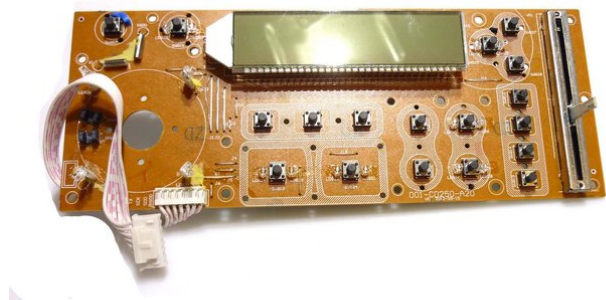

Platine (Control/Display) 001-CD250-A20

Réf. : E6507739
GTIN: 4026397684452

Prix de catalogue: 54.69 €
TVA 19% incl.

Platine (Control/Display) 001-CD250-A20

Réf. : E6507739
GTIN: 4026397684452

Caractéristiques:
