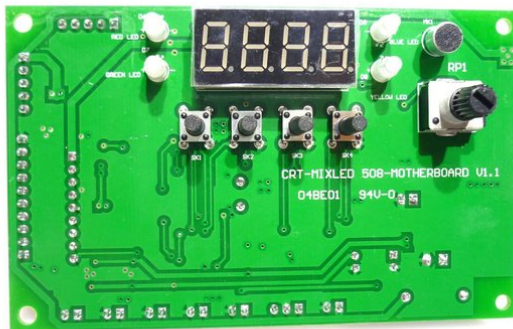

## Platine (Control) LED FE-1500 (04BE01)

Réf.: E6507839  
GTIN: 4026397547559

**Prix de catalogue: 28.49 €**  
TVA 19% incl.

---

## Platine (Control) LED FE-1500 (04BE01)

Réf. : E6507839  
GTIN: 4026397547559

**Caractéristiques:**

---