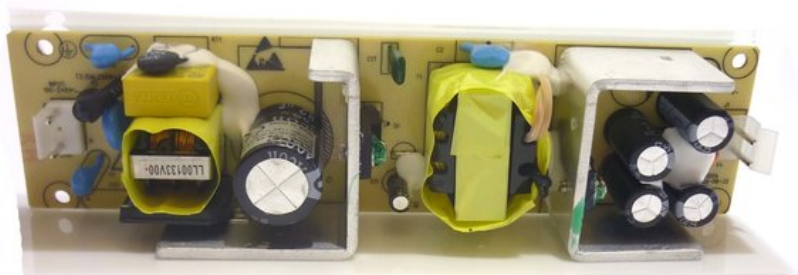

Pcb (Power supply) 12V/4A (CPS-48-12-L) LED KLS-Kombo Laser

Réf. : E6507849
GTIN: 4026397547825

Prix de catalogue: 50.81 €

TVA 19% incl.

Caractéristiques:

Données techniques:

Logistique

EAN / GTIN: 4026397547825

Poids: 0,14 kg

Longueur: 0.07 m

Largeur: 0.04 m

Hauteur: 0.02 m